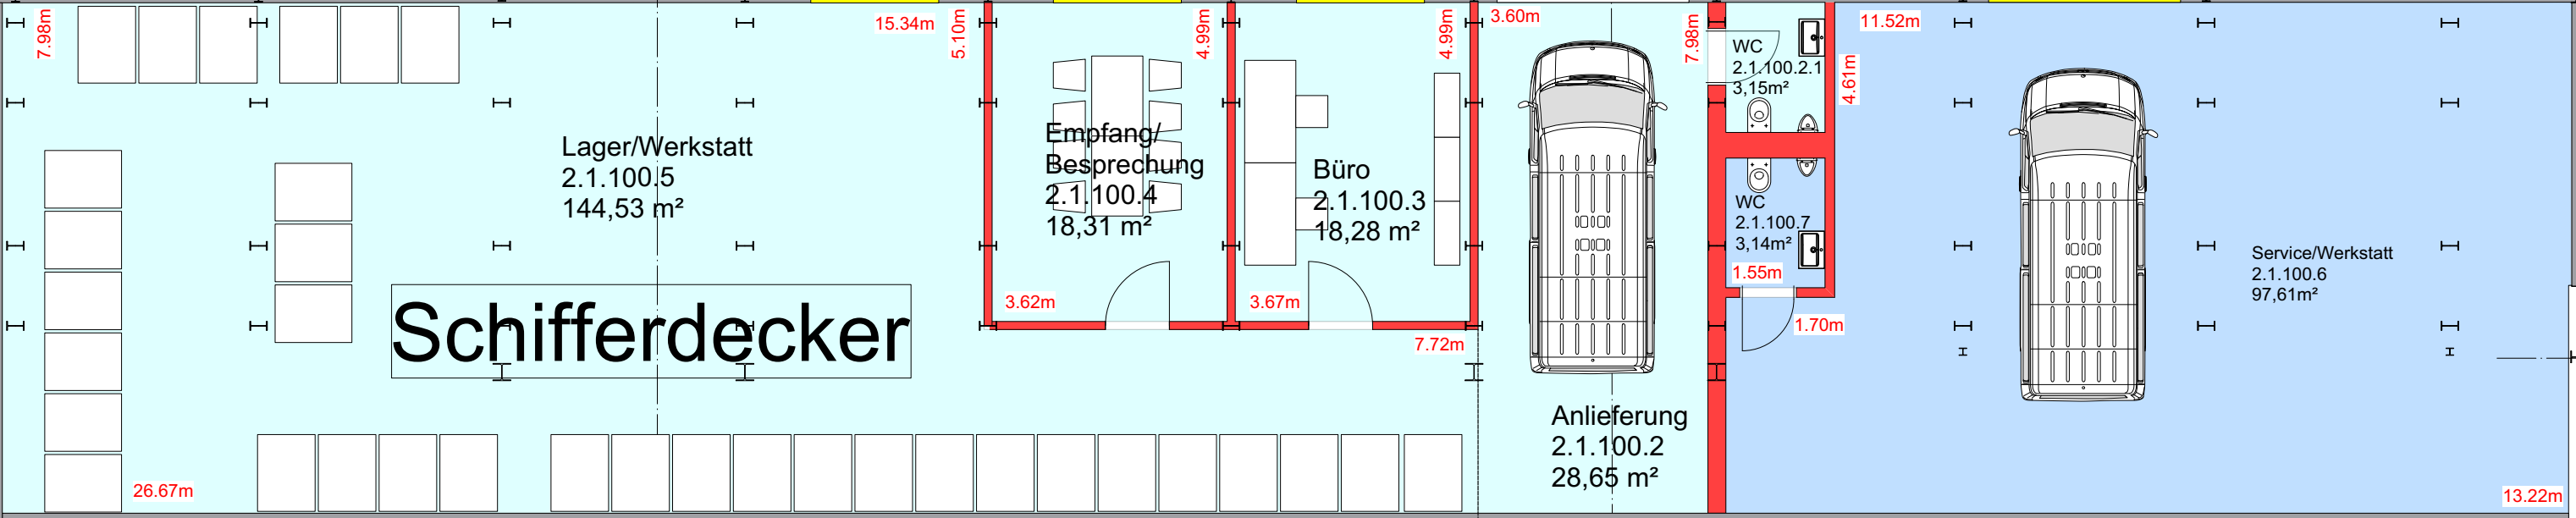

06

07

08

ehalle
0.1
m²

TOR 3
SEKTIONALTOR
3.00m x 3.50m

Neu
SEKTIONALTOR
mit Schlupftüre
3.00m x 3.50m

Kühlzelle